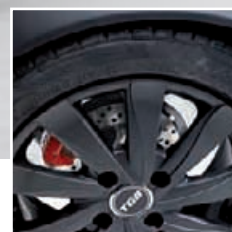

**NEUE WEGE ENTSTEHEN
DADURCH DASS
MAN SIE GEHT**

1

2

3

4

5

6

Technische Daten

Bremsen vorne Ø in mm: Scheiben 220
Bremsen hinten Ø in mm: Scheiben 220
Reifen vorne: 195/55-R15 85V
Reifen hinten: 205/55-R15 88V
Tankinhalt: 15 l
Leergewicht: 319 kg

L x B x H (mm): 2060 x 1330 x 1425
Farben: Rot, Weiss
Serienausstattung: Blue-Backlight multi-
funktionale Digitalarmatur mit Drehzahl-
messer und Tankanzeige, Retourgang,
2 Rückspiegel, Anhängervorrichtung mit
Steckdose (LOF), Polyellipsoid-und